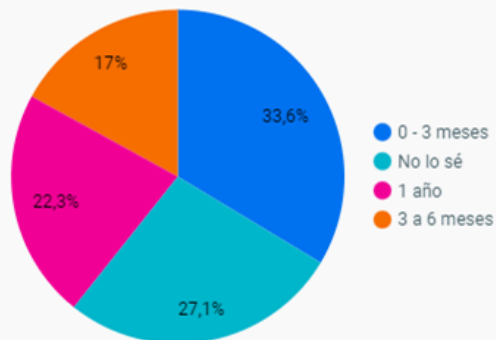

Plazo de compra