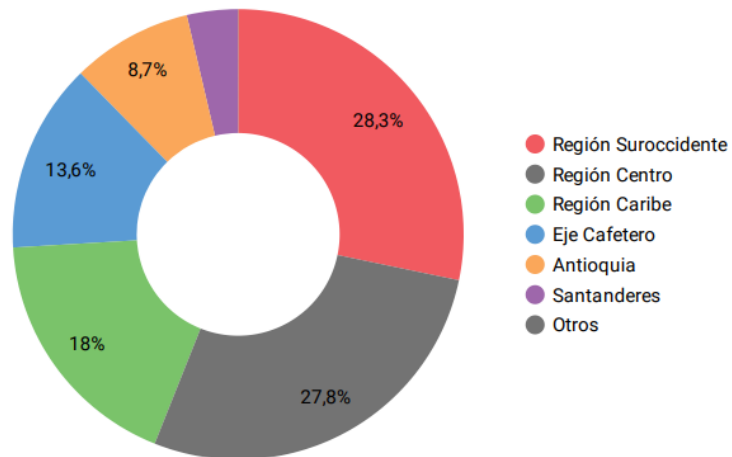

PERSONAS DEL EXTERIOR QUE INICIAN proceso de búsqueda de vivienda nueva

Incremento 2020 / 2021

24,9%

acumulado enero a agosto

ORIGEN POR PAÍS

Fuente: www.vivendo.co. Corte a agosto 2021

Contactos VIS
4,4 mil

Contactos NO VIS
3,2 mil

Contactos Exterior
7,6 mil

Fuente: www.vivendo.co

1 de Junio al 11 octubre 2021

PERSONAS DEL EXTERIOR QUE INICIAN proceso de búsqueda de vivienda nueva

76%
Solteros

58%
Mujeres

65%
Adultos entre 25 y 54 años