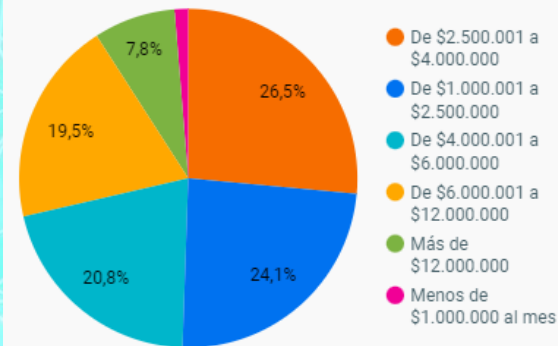

Ingreso promedio