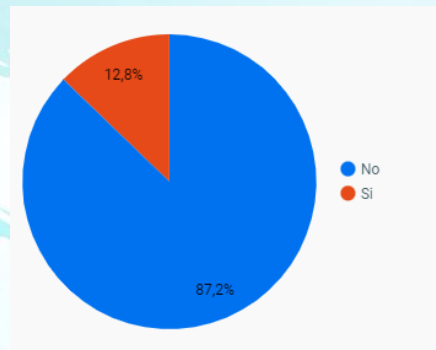

PERSONAS DEL EXTERIOR QUE INICIAN proceso de búsqueda de vivienda nueva

76%
Solteros

58%
Mujeres

65%
Adultos entre 25 y 54 años

Pre aprobado